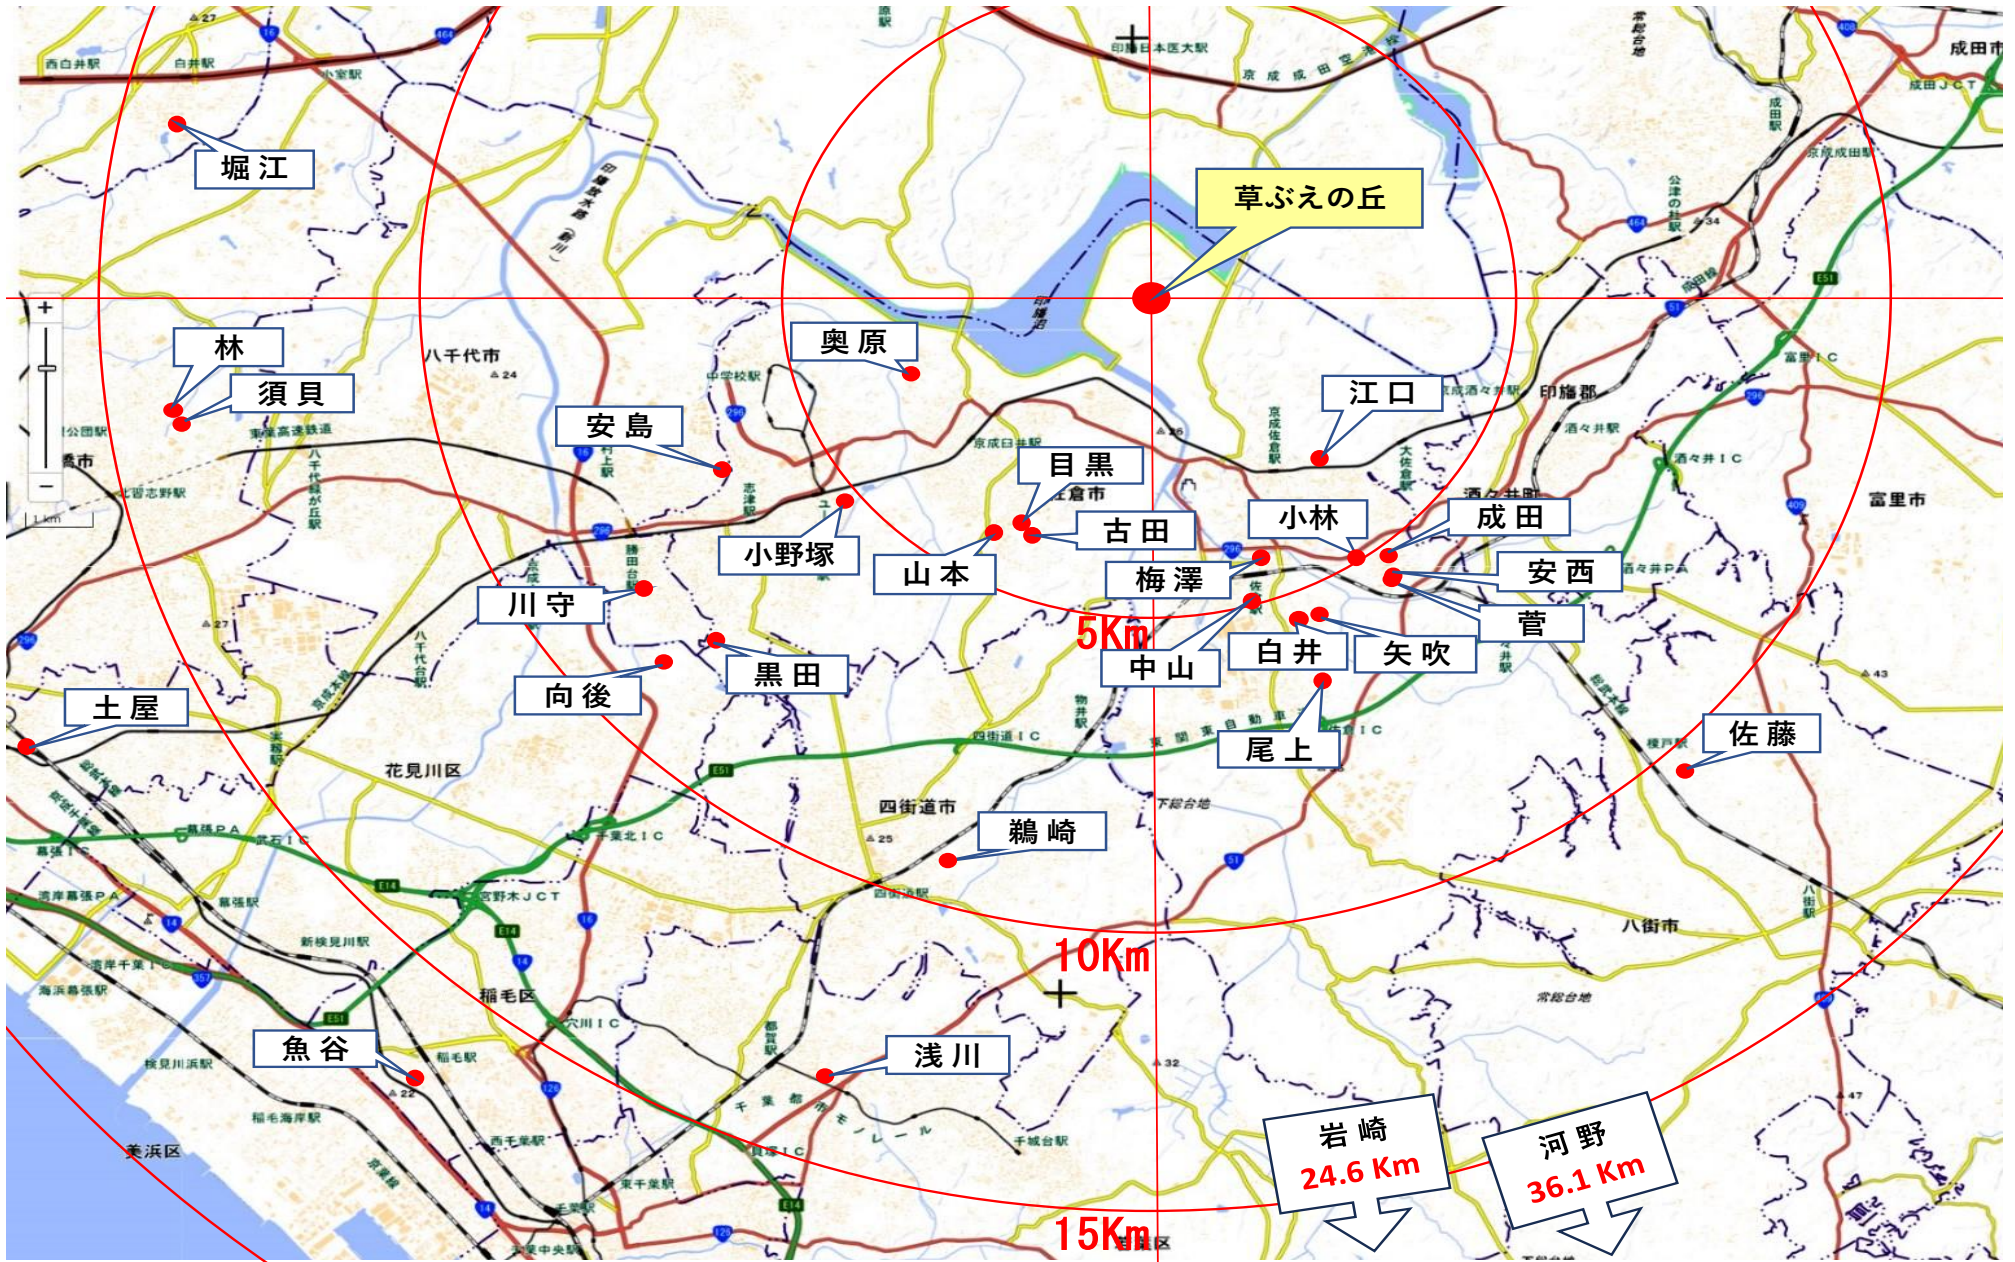

安西 和紀
携帯 080-6738-1910

川守 三喜男
Tel/Fax 047-486-3445
携帯 090-4836-2987

不在の場合は留守録等に入れると共に、連絡出来なかったことを次の方にお伝え下さい

草ぶえの丘

堀江

林
須貝

奥原

安島